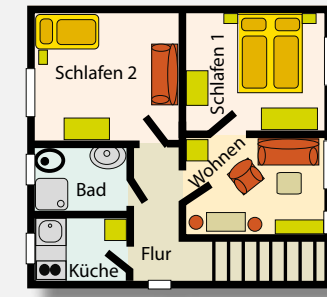

1-2

**FW SEESTERN** ca. 48 qm

- Erdgeschoss
- Wohnzimmer mit Couch, Tisch und Sessel, Flachbild-TV, Safe
- Schlafzimmer mit Boxspringbett (180x200 cm) Kleiderschrank
- Einbauküche mit Herd/Backofen, Geschirrspüler, Mikrowelle, Kühlschrank mit Gefrierfach, Esstisch mit Friesenbank und Stühlen
- Duschbad mit WC, Kosmetikspiegel Fön
- Terrasse und Gartenmöbel in der Dünenlandschaft

Alle Angaben freibleibend!

1-3

**FW HUMMER** ca. 56 qm

- Obergeschoss
- Wohnzimmer mit Couchgarnitur, Fernsehsessel, Flachbild-TV
- 1. Schlafzimmer mit Boxspringbett (180x200cm), Kleiderschrank
- 2. Schlafzimmer mit Boxspringbett (90x200cm), Kleiderschrank
- Einbauküche mit Herd/Backofen, Geschirrspüler, Mikrowelle, Kühlschrank mit Gefrierfach, Esstisch und Stühlen
- Duschbad/WC, Fön, Kosmetikspiegel
- Terrasse und Gartenmöbel in der Dünenlandschaft

Alle Angaben freibleibend!

1-3

**FW KRABBE** ca. 56 qm

- Erdgeschoss
- Wohnzimmer mit Couchgarnitur, Flachbild-TV, Außenrolläden
- 1. Schlafzimmer mit Boxspringbett (180x200cm), Kleiderschrank
- 2. Schlafzimmer mit Einzelbett (90x200cm), Kleiderschrank, Safe
- Einbauküche, Geschirrspüler, Mikrowelle, Kühlschrank, Esstisch und Stühle
- Duschbad/WC, Fön, Kosmetikspiegel, Handtuchwärmer
- Terrasse und Gartenmöbel in der Dünenlandschaft

Alle Angaben freibleibend!

1-3

**FW MUSCHEL** ca. 65 qm

- Obergeschoss
- Wohnzimmer mit Couch, Sessel, Flachbild-TV, Essecke mit Tisch und Stühlen
- 1. Schlafzimmer mit Boxspringbett (180x200cm), Kleiderschrank
- 2. Schlafzimmer mit Boxspringbett (90x200cm), Wäscheschrank, Safe
- Einbauküche mit kleinem Cerankochfeld, Geschirrspüler, Mikrowelle, Kühlschrank mit Gefrierfach, Esstisch und Stühle
- Duschbad/WC, Kosmetikspiegel, Fön
- Terrasse und Gartenmöbel in der Dünenlandschaft