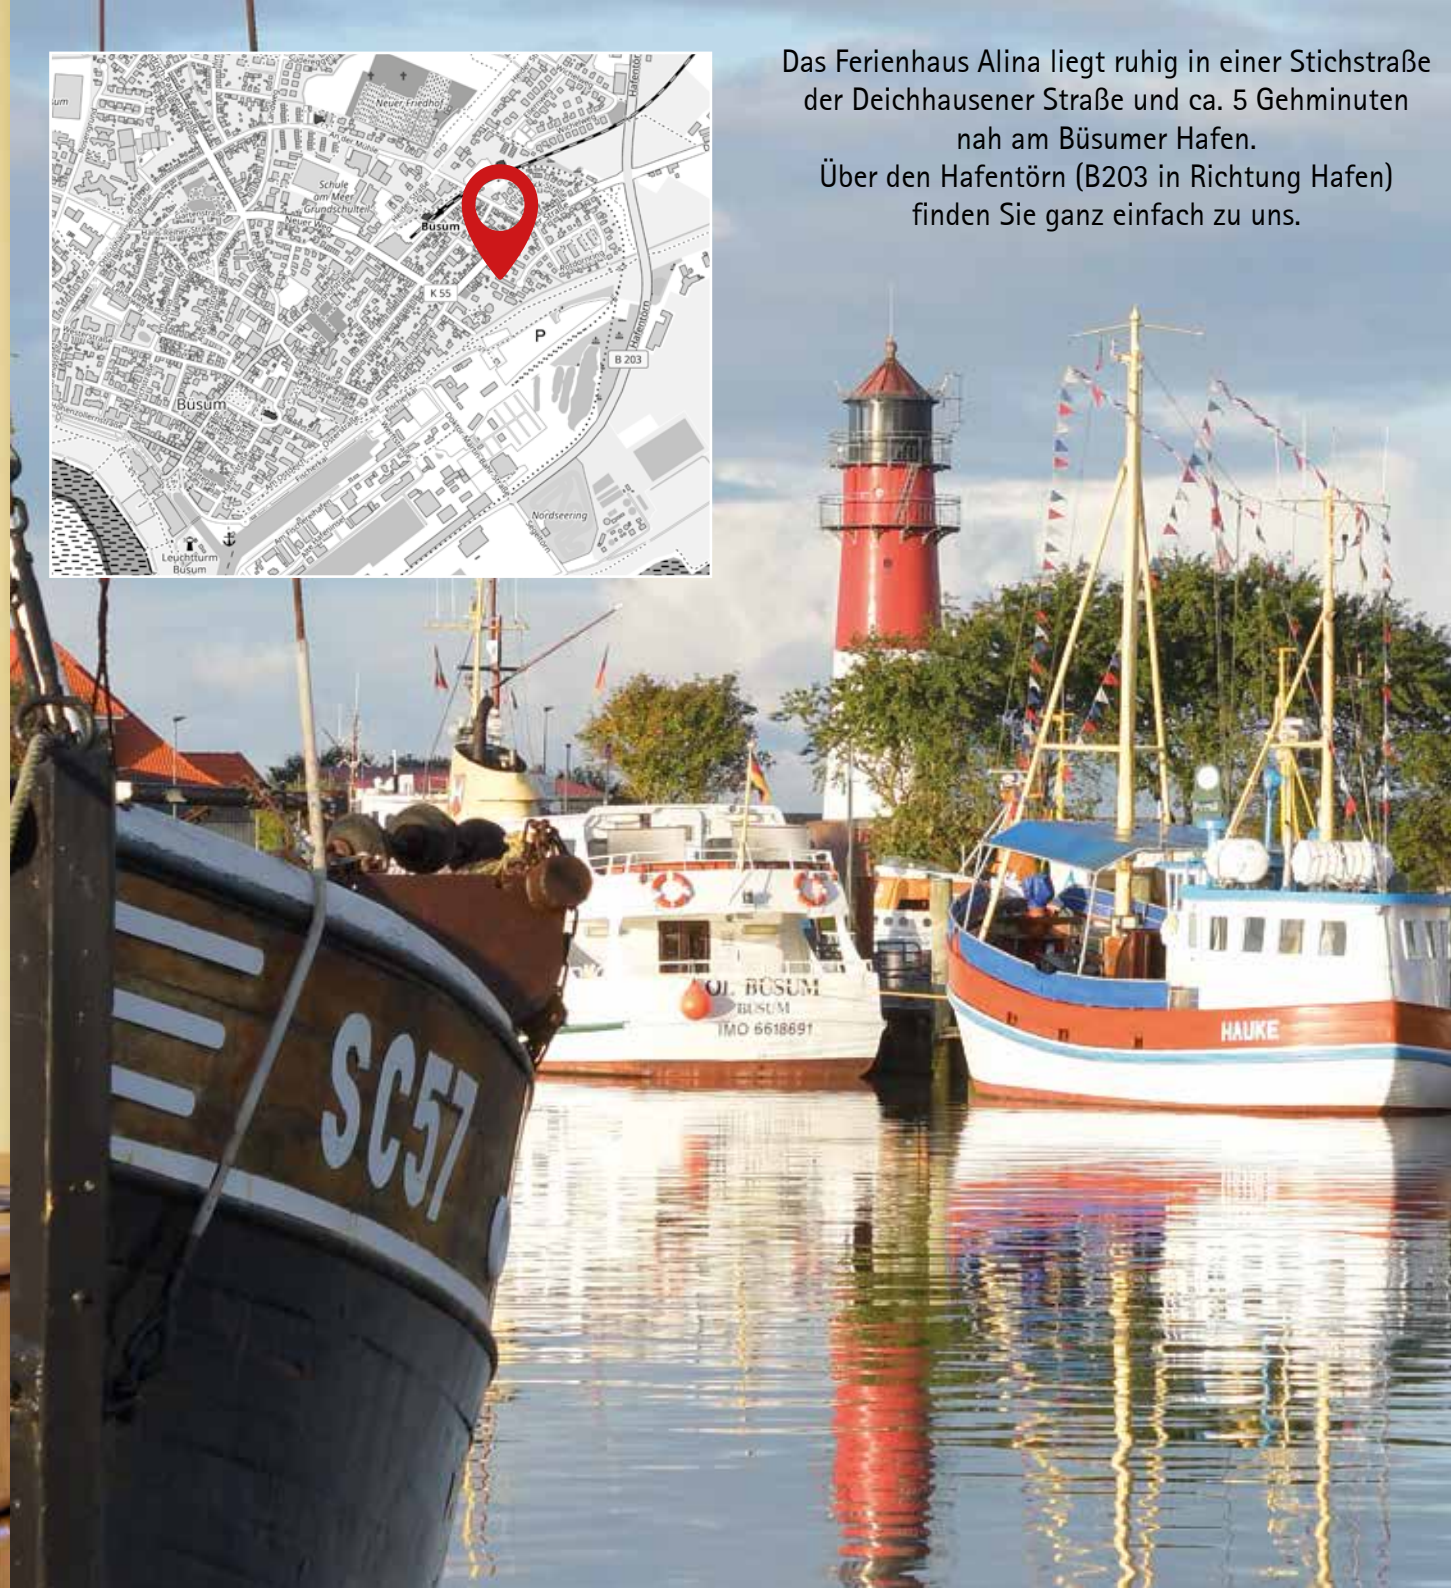

HAUS ALINA - STAUNEN, BUCHEN
UND SICH IM URLAUB WOHLFÜHLEN!

URLAUB MIT
EIN WENIG MEHR ALS MAN
VIELLEICHT ERWARTET...

Flachbild-TV, gratis WLAN,
Radio, Fön, Safe, Rollläden in den
Schlafräumen, Küchen voll ausgestattet mit
Toaster, Kaffeemaschine, Eierkocher sowie
Geschirrspüler, Boxspringbetten in allen
Schlafräumen, PKW-Stellplatz auf dem Hof,
liebvoll gestaltete Garten-Dünen-Anlage
mit Strandkörben, Sonnenschirmen und
Gartenmöbeln. Fahrradraum.
Bettwäsche, Geschirr- und Hand-
tücher sowie Endreinigung
inklusive!

Haustiere sind
leider nicht erlaubt.

Das Ferienhaus Alina liegt ruhig in einer Stichstraße
der Deichhausener Straße und ca. 5 Gehminuten
nah am Büsumer Hafen.
Über den Hafentörn (B203 in Richtung Hafen)
finden Sie ganz einfach zu uns.

FERIENHAUS Alina

FERIENWOHNUNGEN IN BÜSUM

FERIENHAUS Alina

FERIENWOHNUNGEN IN BÜSUM

In unserer geschützten Gartenanlage mit
Dünenlandschaft und Strandkörben finden Sie
gemütliche Ruheazonen, in denen Sie den Urlaubstag
entspannt ausklingen lassen können.

Wir freuen uns auf Ihren Besuch bei uns im
Nordseeheilbad Büsum.

Ihre AVC Büsum

BUCHUNG ÜBER:

Am Bauhof 13 · 25761 Büsum

☎ (0 48 34) 9191

www.avc-buesum.de

KLEINE GEWISSE EXTRAS HIER
UND DA, SIND INKLUSIVE...