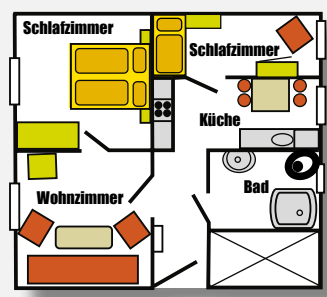

1-2

**FW SEESTERN** ca. 48 qm

- Erdgeschoss
- Wohnzimmer mit Couch, Tisch und Sessel, Flachbild-TV, Safe
- Schlafzimmer mit Boxspringbett (180x200 cm) Kleiderschrank
- Einbauküche mit Herd/Backofen, Geschirrspüler, Mikrowelle, Kühlschrank mit Gefrierfach, Esstisch mit Friesenbank und Stühlen
- Duschbad mit WC, Kosmetikspiegel Fön
- Terrasse und Gartenmöbel in der Dünenlandschaft

Alle Angaben freibleibend!

1-3

**FW HUMMER** ca. 56 qm

- Obergeschoss
- Wohnzimmer mit Couchgarnitur, Fernsehsessel, Flachbild-TV
- 1. Schlafzimmer mit Boxspringbett (180x200cm), Kleiderschrank
- 2. Schlafzimmer mit Boxspringbett (90x200cm), Kleiderschrank
- Einbauküche mit Herd/Backofen, Geschirrspüler, Mikrowelle, Kühlschrank mit Gefrierfach, Esstisch und Stühlen
- Duschbad/WC, Fön, Kosmetikspiegel
- Terrasse und Gartenmöbel in der Dünenlandschaft

Alle Angaben freibleibend!

1-3

**FW KRABBE** ca. 56 qm

- Erdgeschoss
- Wohnzimmer mit Couchgarnitur, Flachbild-TV, Außenrolläden
- 1. Schlafzimmer mit Boxspringbett (180x200cm), Kleiderschrank
- 2. Schlafzimmer mit Einzelbett (90x200cm), Kleiderschrank, Safe
- Einbauküche, Geschirrspüler, Mikrowelle, Kühlschrank, Esstisch und Stühle
- Duschbad/WC, Fön, Kosmetikspiegel, Handtuchwärmer
- Terrasse und Gartenmöbel in der Dünenlandschaft

Alle Angaben freibleibend!

1-3

**FW MUSCHEL** ca. 65 qm

- Obergeschoss
- Wohnzimmer mit Couch, Sessel, Flachbild-TV, Essecke mit Tisch und Stühlen
- 1. Schlafzimmer mit Boxspringbett (180x200cm), Kleiderschrank
- 2. Schlafzimmer mit Boxspringbett (90x200cm), Wäscheschrank, Safe
- Einbauküche mit kleinem Cerankochfeld, Geschirrspüler, Mikrowelle, Kühlschrank mit Gefrierfach, Esstisch und Stühle
- Duschbad/WC, Kosmetikspiegel, Fön
- Terrasse und Gartenmöbel in der Dünenlandschaft