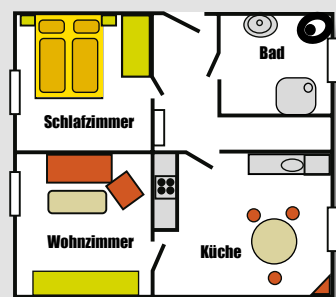

1-2

**FW SEESTERN** ca. 48 qm

- Erdgeschoss
- Wohnzimmer mit Couch, Tisch und Sessel, Flachbild-TV, Safe
- Schlafzimmer mit Boxspringbett (180x200 cm) Kleiderschrank
- Einbauküche mit Herd/Backofen, Geschirrspüler, Mikrowelle, Kühlschrank mit Gefrierfach, Esstisch mit Friesenbank und Stühlen
- Duschbad mit WC, Kosmetikspiegel Fön
- Terrasse und Gartenmöbel in der Dünenlandschaft

Alle Angaben freibleibend!

1-3

**FW HUMMER** ca. 56 qm

- Obergeschoss
- Wohnzimmer mit Couchgarnitur, Fernsehsessel, Flachbild-TV
- 1. Schlafzimmer mit Boxspringbett (180x200cm), Kleiderschrank
- 2. Schlafzimmer mit Boxspringbett (90x200cm), Kleiderschrank
- Einbauküche mit Herd/Backofen, Geschirrspüler, Mikrowelle, Kühlschrank mit Gefrierfach, Esstisch und Stühlen
- Duschbad/WC, Fön, Kosmetikspiegel
- Terrasse und Gartenmöbel in der Dünenlandschaft

Alle Angaben freibleibend!

1-3

**FW KRABBE** ca. 56 qm

- Erdgeschoss
- Wohnzimmer mit Couchgarnitur, Flachbild-TV, Außenrolläden
- 1. Schlafzimmer mit Boxspringbett (180x200cm), Kleiderschrank
- 2. Schlafzimmer mit Einzelbett (90x200cm), Kleiderschrank, Safe
- Einbauküche, Geschirrspüler, Mikrowelle, Kühlschrank, Esstisch und Stühle
- Duschbad/WC, Fön, Kosmetikspiegel, Handtuchwärmer
- Terrasse und Gartenmöbel in der Dünenlandschaft

Alle Angaben freibleibend!

1-3

**FW MUSCHEL** ca. 65 qm

- Obergeschoss
- Wohnzimmer mit Couch, Sessel, Flachbild-TV, Essecke mit Tisch und Stühlen
- 1. Schlafzimmer mit Boxspringbett (180x200cm), Kleiderschrank
- 2. Schlafzimmer mit Boxspringbett (90x200cm), Wäscheschrank, Safe
- Einbauküche mit kleinem Cerankochfeld, Geschirrspüler, Mikrowelle, Kühlschrank mit Gefrierfach, Esstisch und Stühle
- Duschbad/WC, Kosmetikspiegel, Fön
- Terrasse und Gartenmöbel in der Dünenlandschaft