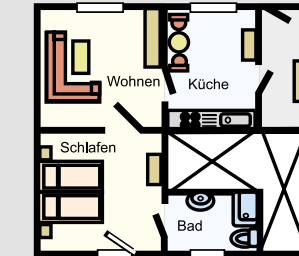

Alle Angaben freibleibend!

1-3

**FW HUMMER** ca. 56 qm

- Obergeschoss
- Wohnzimmer mit Couchgarnitur, Fernsehsessel, Flachbild-TV
- 1. Schlafzimmer mit Boxspringbett (180x200cm), Kleiderschrank
- 2. Schlafzimmer mit Boxspringbett (90x200cm), Kleiderschrank
- Einbauküche mit Herd/Backofen, Geschirrspüler, Mikrowelle, Kühlschrank mit Gefrierfach, Esstisch und Stühlen
- Duschbad/WC, Fön, Kosmetikspiegel
- Terrasse und Gartenmöbel in der Dünenlandschaft

Alle Angaben freibleibend!

1-3

**FW KRABBE** ca. 56 qm

- Erdgeschoss
- Wohnzimmer mit Couchgarnitur, Flachbild-TV, Außenrolläden
- 1. Schlafzimmer mit Boxspringbett (180x200cm), Kleiderschrank
- 2. Schlafzimmer mit Einzelbett (90x200cm), Kleiderschrank, Safe
- Einbauküche, Geschirrspüler, Mikrowelle, Kühlschrank, Esstisch und Stühle
- Duschbad/WC, Fön, Kosmetikspiegel, Handtuchwärmer
- Terrasse und Gartenmöbel in der Dünenlandschaft

Alle Angaben freibleibend!

1-3

**FW MUSCHEL** ca. 65 qm

- Obergeschoss
- Wohnzimmer mit Couch, Sessel, Flachbild-TV, Essecke mit Tisch und Stühlen
- 1. Schlafzimmer mit Boxspringbett (180x200cm), Kleiderschrank
- 2. Schlafzimmer mit Boxspringbett (90x200cm), Wäscheschrank, Safe
- Einbauküche mit kleinem Cerankochfeld, Geschirrspüler, Mikrowelle, Kühlschrank mit Gefrierfach, Esstisch und Stühle
- Duschbad/WC, Kosmetikspiegel, Fön
- Terrasse und Gartenmöbel in der Dünenlandschaft

Alle Angaben freibleibend!

1-2

**FW MÖWE** ca. 45 qm

- Erdgeschoss
- Wohnzimmer mit Couch, Sessel, Flachbild-TV, Radio, Safe
- 1 Schlafzimmer mit Boxspringbett (180x200cm), Kleiderschrank
- Einbauküche mit Herd/Backofen, Geschirrspüler, Mikrowelle, Kühlschrank und Esstisch mit Stühlen
- Duschbad/WC, Kosmetikspiegel, Fön
- Terrasse und Gartenmöbel in der Dünenlandschaft