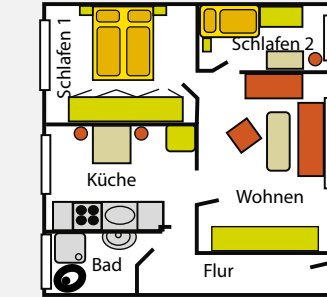

Alle Angaben freibleibend!

1-3

**FW HUMMER** ca. 56 qm

- Obergeschoss
- Wohnzimmer mit Couchgarnitur, Fernsehsessel, Flachbild-TV
- 1. Schlafzimmer mit Boxspringbett (180x200cm), Kleiderschrank
- 2. Schlafzimmer mit Boxspringbett (90x200cm), Kleiderschrank
- Einbauküche mit Herd/Backofen, Geschirrspüler, Mikrowelle, Kühlschrank mit Gefrierfach, Esstisch und Stühlen
- Duschbad/WC, Fön, Kosmetikspiegel
- Terrasse und Gartenmöbel in der Dünenlandschaft

Alle Angaben freibleibend!

1-3

**FW MUSCHEL** ca. 65 qm

- Obergeschoss
- Wohnzimmer mit Couch, Sessel, Flachbild-TV, Essecke mit Tisch und Stühlen
- 1. Schlafzimmer mit Boxspringbett (180x200cm), Kleiderschrank
- 2. Schlafzimmer mit Boxspringbett (90x200cm), Wäscheschrank, Safe
- Einbauküche mit kleinem Cerankochfeld, Geschirrspüler, Mikrowelle, Kühlschrank mit Gefrierfach, Esstisch und Stühle
- Duschbad/WC, Kosmetikspiegel, Fön
- Terrasse und Gartenmöbel in der Dünenlandschaft

Alle Angaben freibleibend!

1-2

**FW MÖWE** ca. 45 qm

- Erdgeschoss
- Wohnzimmer mit Couch, Sessel, Flachbild-TV, Radio, Safe
- 1 Schlafzimmer mit Boxspringbett (180x200cm), Kleiderschrank
- Einbauküche mit Herd/Backofen, Geschirrspüler, Mikrowelle, Kühlschrank und Esstisch mit Stühlen
- Duschbad/WC, Kosmetikspiegel, Fön
- Terrasse und Gartenmöbel in der Dünenlandschaft

Alle Angaben freibleibend!

1-3

**FW ROBBE** ca. 61 qm

- Obergeschoss
- Wohnzimmer mit Couch, Fernsehsessel, Tisch, Flachbild-TV
- 1. Schlafzimmer mit Doppelbett, Nachttischen, Kleiderschrank
- 2. Schlafzimmer mit Einzelbett (90x200cm), Nachttisch und Sitzgelegenheit
- Einbauküche, Backofen, Geschirrspüler, Kühlschrank, Esstisch mit Stühlen
- Duschbad/WC
- Terrasse und Gartenmöbel in der Dünenlandschaft