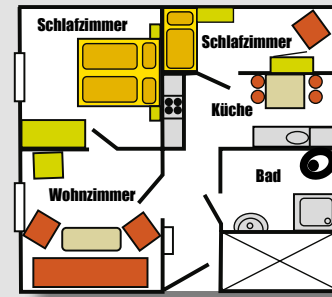

1-2

**FW SEESTERN** ca. 48 qm

- Erdgeschoss
- Wohnzimmer mit Couch, Tisch und Sessel, Flachbild-TV, Safe
- Schlafzimmer mit Boxspringbett (180x200 cm) Kleiderschrank
- Einbauküche mit Herd/Backofen, Geschirrspüler, Mikrowelle, Kühlschrank mit Gefrierfach, Esstisch mit Friesenbank und Stühlen
- Duschbad mit WC, Kosmetikspiegel Fön
- Terrasse und Gartenmöbel in der Dünenlandschaft

Alle Angaben freibleibend!

1-3

**FW HUMMER** ca. 56 qm

- Obergeschoss
- Wohnzimmer mit Couchgarnitur, Fernsehsessel, Flachbild-TV
- 1. Schlafzimmer mit Boxspringbett (180x200cm), Kleiderschrank
- 2. Schlafzimmer mit Boxspringbett (90x200cm), Kleiderschrank
- Einbauküche mit Herd/Backofen, Geschirrspüler, Mikrowelle, Kühlschrank mit Gefrierfach, Esstisch und Stühlen
- Duschbad/WC, Fön, Kosmetikspiegel
- Terrasse und Gartenmöbel in der Dünenlandschaft

Alle Angaben freibleibend!

1-3

**FW KRABBE** ca. 56 qm

- Erdgeschoss
- Wohnzimmer mit Couchgarnitur, Flachbild-TV, Außenrolläden
- 1. Schlafzimmer mit Boxspringbett (180x200cm), Kleiderschrank
- 2. Schlafzimmer mit Einzelbett (90x200cm), Kleiderschrank, Safe
- Einbauküche, Geschirrspüler, Mikrowelle, Kühlschrank, Esstisch und Stühle
- Duschbad/WC, Fön, Kosmetikspiegel, Handtuchwärmer
- Terrasse und Gartenmöbel in der Dünenlandschaft

Alle Angaben freibleibend!

1-3

**FW MUSCHEL** ca. 65 qm

- Obergeschoss
- Wohnzimmer mit Couch, Sessel, Flachbild-TV, Essecke mit Tisch und Stühlen
- 1. Schlafzimmer mit Boxspringbett (180x200cm), Kleiderschrank
- 2. Schlafzimmer mit Boxspringbett (90x200cm), Wäscheschrank, Safe
- Einbauküche mit kleinem Cerankochfeld, Geschirrspüler, Mikrowelle, Kühlschrank mit Gefrierfach, Esstisch und Stühle
- Duschbad/WC, Kosmetikspiegel, Fön
- Terrasse und Gartenmöbel in der Dünenlandschaft